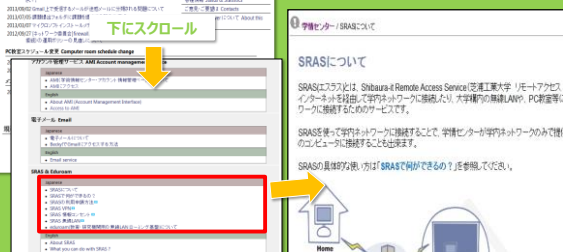

就活企業サーチ

企業情報を詳細に調べたい時に役立ちます

就職四季報

基本情報
試験情報・採用実績

CSR企業総覧

残業手当、平均と最高・最低賃金、離職者数

企業HP・就活サイトでは分からない
離職率・残業時間

6. 日経Value search②

「日本経済新聞」などの新聞や、ニュースを一括で検索し、本文のテキストや紙面のPDFデータを見ることができます
日本経済新聞、日経産業新聞、日経MJ(流通新聞)、日経ウェリタス、日経速報ニュース他

面接前などに企業の最新記事をチェック！

アクセス数に上限があるため、使い終わったら必ずログアウトしてください

6. 日経Value search①

各業界にどんな企業があるか調べることができます

同業他社との売上高、事業内容の比較が一目で分かります！

【業界情報】
●業界全体の概要
●市場動向
●業界に関するニュース

【企業情報】
●基本情報
●財務情報
●企業に関するニュース

業界は絞り込めたけど、どの企業を受けようか迷っている方におすすめです

7. スマートフォンから利用するには

学術情報センター
Center for Science Information

スマホから利用するには学内ネットへ接続が必要です
SRAS申請を済ませてからご利用ください

詳しくは学術情報センターのホームページをご覧ください
(<http://www.sic.shibaura-it.ac.jp/>)