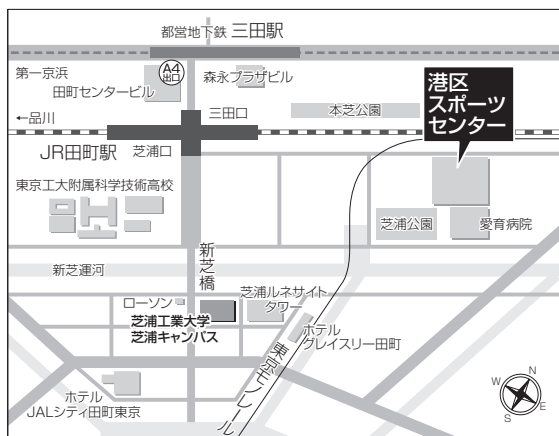

- E207** 場助っ人
- E208** アカベラサークル
NewTone
- E209** ソフトボールサークル
- E210** 囲碁サークルSIT
- E211** デジクリ

大宮キャンパス案内図

 AED（自動体外式除細動器）設置場所

- | | |
|-------------------------|--------------------|
| ① 大学会館 (☑1階入口) | ⑭ テニスコート |
| ② 2号館 (☑1階入口) | ⑮ 6号館 (☑1階入口) |
| ③ 3号館 (☑1階階段) | ⑯ 8号館 |
| ④ 4号館 (☑2階トイレ横) | ⑰ 多目的コート |
| ⑤ 図書館 (☑1階入口) | ⑱ 総合グラウンド |
| ⑥ 齋藤記念館 (7号館) (☑1階自販機横) | ⑲ スクールバス乗車場 (☑守警室) |
| ⑦ 体育館 (☑入口) | ⑳ 第3学生クラブハウス |
| ⑧ 5号館 (☑1階入口) | ㉑ 駐輪場 |
| ⑨ 第2学生クラブハウス | ㉒ 国際学生寮 (☑1階入口) |
| ⑩ 生協・食堂棟 (☑食堂入口) | ㉓ 弓道場・アーチェリー場 |
| ⑪ 第1学生クラブハウス (☑1階入口) | ㉔ グリーンコート |
| ⑫ 第2体育館 | ㉕ 第2グラウンド |
| ⑬ 先端工学研究機構棟 | |

車いす設置場所

- 2号館 (1階入口・保健室)
- 4号館 (3階工学部非常勤講師室)
- 5号館 (1階キャリアサポート課前)
- 第1体育館 (入口右階段下)

その他のスポーツ施設

大宮キャンパス以外のスポーツ施設を紹介します。利用条件を確認し、適切に利用してください。

SIT アスレチックジム

豊洲キャンパス (交流棟 1階)

利用案内

授業期間中 平日 9:30～20:30
土曜日 9:30～18:30
授業期間外 平日 10:00～19:30
土曜日 10:00～17:30

利用料

ジム：無料 シャワーなし

利用上の注意

- ・入室前に、学生証・教職員証を提示していただけます。
- ・利用前に、講習を必ず受けてください。詳細はSITアスレチックジム、学生課へお問い合わせください。
- ・授業中・講習中は受講生以外利用できません。
- ・1回の利用は90分までとなります。

近隣公共施設

豊洲キャンパス 東京スポーツ文化館

〒136-0081 東京都江東区夢の島 2-1-3
TEL 03-3521-7321

アクセス

- ・東京メトロ有楽町線、JR京葉線、りんかい線「新木場駅」下車徒歩13分
- ・都営バス「夢の島」バス停下車徒歩5分

利用条件等はホームページをご確認ください

芝浦キャンパス 港区スポーツセンター

〒105-0023 東京都港区芝浦 1-16-1
みなとパーク芝浦内 3～8階
TEL 03-3452-4151

アクセス

- ・JR田町駅東口下車徒歩5分

利用条件等はホームページをご確認ください