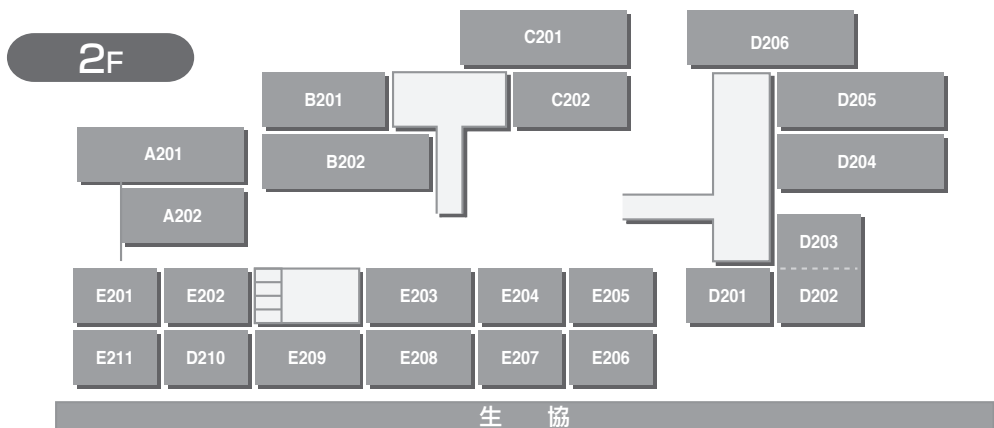

- **A201** 交響吹奏楽団
- **A202** 演劇部 劇団カリメロ
- **B201** S.R.D.C
- **B202** 軽音楽同好会
- **C201** 無線研究部
- **C202** Team Birdman Trial

- **D201** 文化会執行部
- **D202** 会議室
- **D203** 会議室
- **D204** 学生自治会
- **D205** 学生自治会
- **D206** 大宮祭実行委員会

- **E201** 建築研究会
- **E202** 芝浦祭実行委員会
- **E203** RPG同好会
  電子計算機研究会
- **E204** SF研究会
  漫画研究会
- **E205** ロボット遊交部からくり
- **E206** JAZZ研究会

- **E207** 場助っ人
- **E208** アカベラサークル
  NewTone
- **E209** ソフトボールサークル
- **E210** 囲碁サークルSIT
- **E211** デジクリ