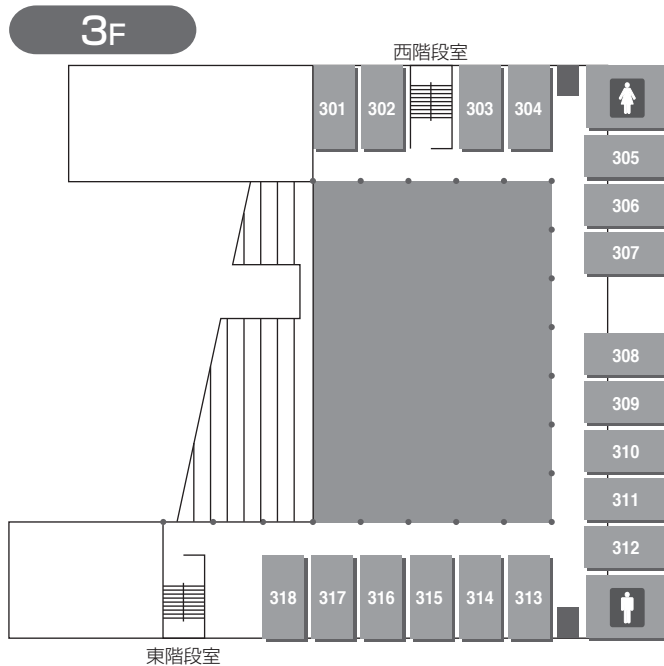

第1学生 クラブハウス棟 部室配置図

- 201 体育会本部
- 202 ゴルフ部
- 203 バドミントン部
- 204 ソフトテニス部
- 205 ヨット部
- 207 サッカー部
- 208 基礎スキー研究会
- 209 芝浦会
- 210 女子バスケットボール部
- 211 ハンドボール部
- 212 硬式野球部
- 213 バレーボール部
- 214 アメリカンフットボール部
- 215 合気道サークル
- 216 少林寺拳法部
- 217 サンタ競技スキー同好会
- 218 準硬式野球部
- 219 SSC
- 220 無線研究部