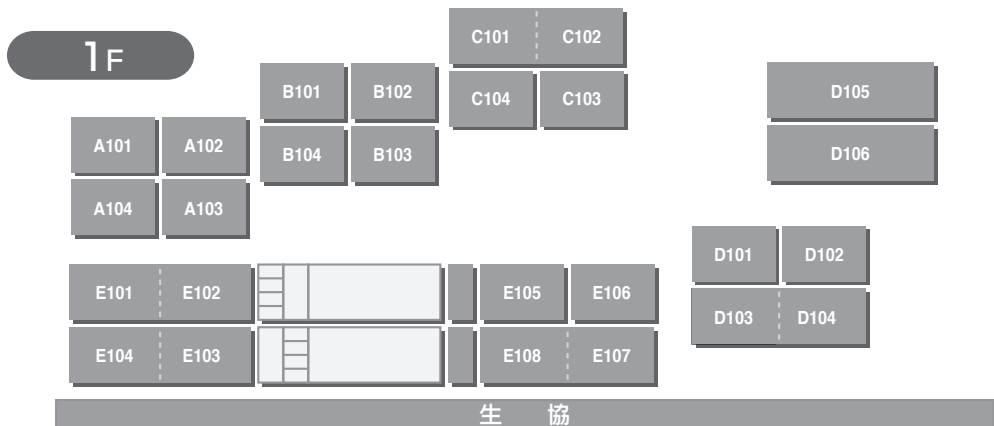

第1学生 クラブハウス棟 部室配置図

- 201 体育会本部
- 202 ゴルフ部
- 203 バドミントン部
- 204 ソフトテニス部
- 205 ヨット部
- 207 サッカー部
- 208 基礎スキー研究会
- 209 芝浦会
- 210 女子バスケットボール部
- 211 ハンドボール部
- 212 硬式野球部
- 213 バレーボール部
- 214 アメリカンフットボール部
- 215 合気道サークル
- 216 少林寺拳法部
- 217 サンタ競技スキー同好会
- 218 準硬式野球部
- 219 SSC
- 220 無線研究部

- 301 ボクシング部
- 302 硬式庭球部
- 303 弓道部
- 304 スキューバダイビング部
- 305 ラグビー部
- 306 卓球部
- 307 アーチェリー部
- 308 陸上競技部
- 309 ワンダーフォーゲル部
- 310 山岳部
- 311 ライフル射撃部
- 312 男子バスケットボール部
- 313 剣道部
- 314 SORABOU
- 315 柔道部
- 316 軟式野球部
- 318 空手道部

第2学生 クラブハウス棟 部室配置図

- A101** 芝浦宇宙航空研究開発部 SHARXS
- A102** 鉄道研究会
- A103** レイディダ
- A104** Formula Racing
- B101** 自動車部
- B102** ユースホステル研究部

- B103** 音楽部
- C101** ギターアンサンブル部
- C102** サイクリング部

- D101** ミュージックファミリー部
- D102** 軽音楽部
- D103** 天文同好会
- D104** FM放送技術研究会
- D105** 音楽練習室
(軽音楽同好会)
- D106** 音楽練習室
(軽音楽部)