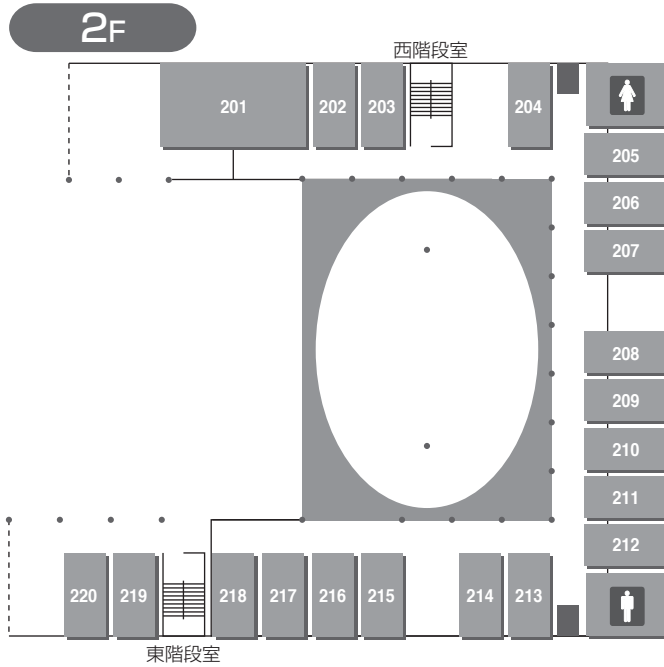

第1学生 クラブハウス棟 部室配置図

- 201 体育会本部
- 202 ゴルフ部
- 203 バドミントン部
- 204 ソフトテニス部
- 205 ヨット部
- 207 サッカー部
- 208 基礎スキー研究会
- 209 芝浦会
- 210 女子バスケットボール部
- 211 ハンドボール部
- 212 硬式野球部
- 213 バレーボール部
- 214 アメリカンフットボール部
- 215 合気道サークル
- 216 少林寺拳法部
- 217 サンタ競技スキー同好会
- 218 準硬式野球部
- 219 SSC
- 220 無線研究部

- 301 ボクシング部
- 302 硬式庭球部
- 303 弓道部
- 304 スキューバダイビング部
- 305 ラグビー部
- 306 卓球部
- 307 アーチェリー部
- 308 陸上競技部
- 309 ワンダーフォーゲル部
- 310 山岳部
- 311 ライフル射撃部
- 312 男子バスケットボール部
- 313 剣道部
- 314 SORABOU
- 315 柔道部
- 316 軟式野球部
- 318 空手道部