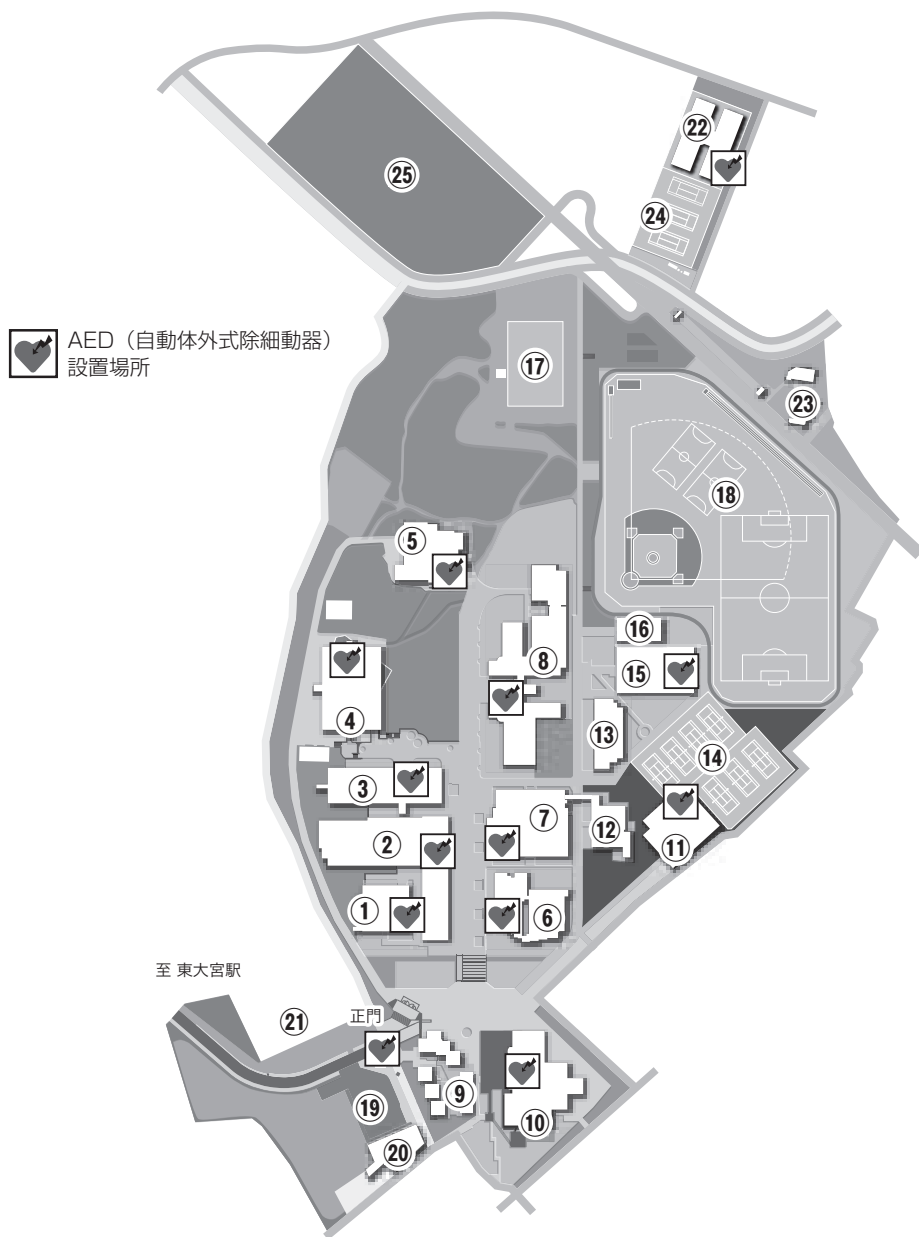

第2学生 クラブハウス棟 部室配置図

- A101** 芝浦宇宙航空研究開発部 SHARXS
- A102** 鉄道研究会
- A103** レイディダ
- A104** Formula Racing
- B101** 自動車部
- B102** ユースホステル研究部

- B103** 音楽部
- C101** ギターアンサンブル部
- C102** サイクリング部

- D101** ミュージックファミリー部
- D102** 軽音楽部
- D103** 天文同好会
- D104** FM放送技術研究会
- D105** 音楽練習室
(軽音楽同好会)
- D106** 音楽練習室
(軽音楽部)

- E101** 写真部
- E102** 美術工芸部
- E103** 映画制作会
- E104** 英語部
- E105** 茶道部
- E106** 英語部
- E107** 茶道部
- E108** 茶道部

- A201** 交響吹奏楽団
- A202** 演劇部 劇団カリメロ
- B201** S.R.D.C
- B202** 軽音楽同好会
- C201** 無線研究部
- C202** Team Birdman Trial

- E207** 場助っ人
- E208** アカベラサークル
NewTone
- E209** ソフトボールサークル
- E210** 囲碁サークルSIT
- E211** デジクリ

大宮キャンパス案内図

 AED（自動体外式除細動器）設置場所

- | | |
|-------------------------|--------------------|
| ① 大学会館 (☑1階入口) | ⑭ テニスコート |
| ② 2号館 (☑1階入口) | ⑮ 6号館 (☑1階入口) |
| ③ 3号館 (☑1階階段) | ⑯ 8号館 |
| ④ 4号館 (☑2階トイレ横) | ⑰ 多目的コート |
| ⑤ 図書館 (☑1階入口) | ⑱ 総合グラウンド |
| ⑥ 齋藤記念館 (7号館) (☑1階自販機横) | ⑲ スクールバス乗車場 (☑守警室) |
| ⑦ 体育館 (☑入口) | ⑳ 第3学生クラブハウス |
| ⑧ 5号館 (☑1階入口) | ㉑ 駐輪場 |
| ⑨ 第2学生クラブハウス | ㉒ 国際学生寮 (☑1階入口) |
| ⑩ 生協・食堂棟 (☑食堂入口) | ㉓ 弓道場・アーチェリー場 |
| ⑪ 第1学生クラブハウス (☑1階入口) | ㉔ グリーンコート |
| ⑫ 第2体育館 | ㉕ 第2グラウンド |
| ⑬ 先端工学研究機構棟 | |

車いす設置場所

- 2号館 (1階入口・保健室)
- 4号館 (3階工学部非常勤講師室)
- 5号館 (1階キャリアサポート課前)
- 第1体育館 (入口右階段下)

その他のスポーツ施設

大宮キャンパス以外のスポーツ施設を紹介します。利用条件を確認し、適切に利用してください。

SIT アスレチックジム

豊洲キャンパス (交流棟 1階)

利用案内

授業期間中 平日 9:30～20:30
土曜日 9:30～18:30
授業期間外 平日 10:00～19:30
土曜日 10:00～17:30