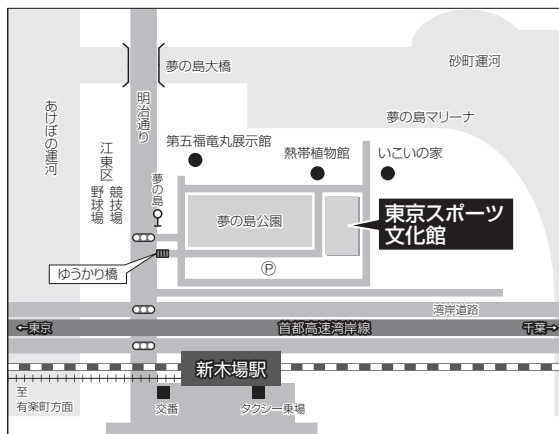

車いす設置場所

- 2号館 (1階入口・保健室)
- 4号館 (3階工学部非常勤講師室)
- 5号館 (1階キャリアサポート課前)
- 第1体育館 (入口右階段下)

その他のスポーツ施設

大宮キャンパス以外のスポーツ施設を紹介します。利用条件を確認し、適切に利用してください。

SIT アスレチックジム

豊洲キャンパス (交流棟 1階)

利用案内

授業期間中 平日 9:30～20:30
土曜日 9:30～18:30
授業期間外 平日 10:00～19:30
土曜日 10:00～17:30

利用料

ジム：無料 シャワー：100円(5分)

利用上の注意

- ・入室前に、学生証・教職員証を提示していただけます。
- ・利用前に、講習を必ず受けてください。詳細はSITアスレチックジム、学生課へお問い合わせください。
- ・授業中・講習中は受講生以外利用できません。
- ・1回の利用は2時間までとなります。

芝浦キャンパス (地下1階)

利用案内

授業期間中 平日 9:30～18:30
土曜日 9:30～16:30
授業期間外 平日 10:00～16:30
土曜日 10:00～16:30

利用料

ジム：無料 シャワーなし

利用上の注意

- ・入室前に、学生証・教職員証を提示していただけます。
- ・利用前に、講習を必ず受けてください。詳細はSITアスレチックジム、学生課へお問い合わせください。
- ・授業中・講習中は受講生以外利用できません。
- ・1回の利用は90分までとなります。

近隣公共施設

豊洲キャンパス 東京スポーツ文化館

〒136-0081 東京都江東区夢の島 2-1-3
TEL 03-3521-7321

アクセス

- ・東京メトロ有楽町線、JR京葉線、りんかい線「新木場駅」下車徒歩13分
- ・都営バス「夢の島」バス停下車徒歩5分

利用条件等はホームページをご確認ください

芝浦キャンパス 港区スポーツセンター

〒105-0023 東京都港区芝浦 1-16-1
みなとパーク芝浦内 3～8階
TEL 03-3452-4151

アクセス

- ・JR田町駅東口下車徒歩5分

利用条件等はホームページをご確認ください