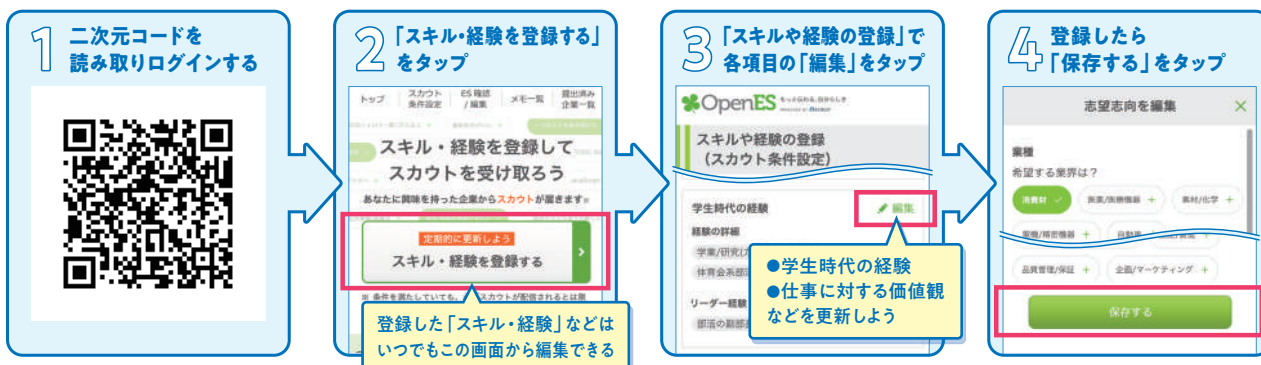

STEP 2

アプリをダウンロードして
ログイン! App Store または
Google Play で
「リクナビ2025」と検索

2

リクナビ2025で 自己分析を進めよう

「スキル・経験」などを登録して志向を言語化しよう

リクナビ上に学生時代に身につけたスキルや、思い出深い経験、仕事に対する価値観などを登録できる!

登録できる項目は全部で7種類

学生時代の 経験	仕事に対する 価値観	志望志向
学業	スキル	資格
		希望勤務 地域

ワンタップで
自己分析!

用意された回答を
タップしていくだけ!

「スキル・経験」などを登録するメリット

1 企業選びの参考になる

2 気づけていなかった強みややりたいことが明らかになる

「スキル・経験」などの登録・更新方法

企業研究からエントリー、
選考対策までひとつで完結する就活サービス

ONE CAREERで 就活を始めよう!

選考対策サイト No.1!

実際に先輩が聞かれた
1,000社分の
質問を大公開!

1,000社分の1次面接～最終面接の質問を一挙公開! 選考内容や、
企業の魅力や受かるコツを一覧化! 企業研究が捗ります!

無料でGET

最新のインターン情報
から企業を探せる!

各企業が公開している最新のインターンを締切日順
で検索可能。業界や開催場所で絞り込めるので、
あなたに合ったインターンを探ることができます。

インターンを探す