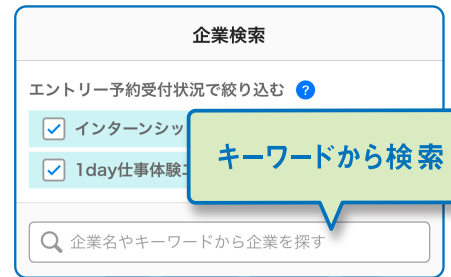

事前予約画面でキャンペーンコード「2024」を入力し、予約した日程のイベント
当日に1社以上「出席登録」した方へ抽選で合計8万名様にプレゼント

*お1人様、各日程につき1回、最大11回まで応募可能です *詳細はリクナビ2024イベントページをご確認ください

*2022年4月1日リリース予定

会場で開催

全国34都市で直接企業に会える!

リクナビ 仕事万博 2024

予約特典

来場交通費応援キャンペーン

電子マネーギフト2,000円分をプレゼント!

イベント予約時にキャンペーンコード「2024」を入力し、予約した日程のイベント
会場内で「来場登録」した方、全員にプレゼント *詳細はリクナビ2024イベントページをご確認ください

*2022年4月1日リリース予定

*イベントの内容は変更になる可能性があります。最新の情報はリクナビ2024でご確認ください

2

インターンシップ・1day 仕事体験に参加

Step 1

プログラムを探す

自分の興味のあるキーワードや業種・地域・職種などこだわりの条件で絞り込んでみよう

Step 2

エントリー/エントリー予約する

6月1日からエントリー受付を開始。4月から使えるエントリー予約機能を活用し、効率よくすすめよう

*エントリー予約をした場合、あなたの応募情報が企業へ連携されるのは6月1日以降です

3

自己PRを書いてみる