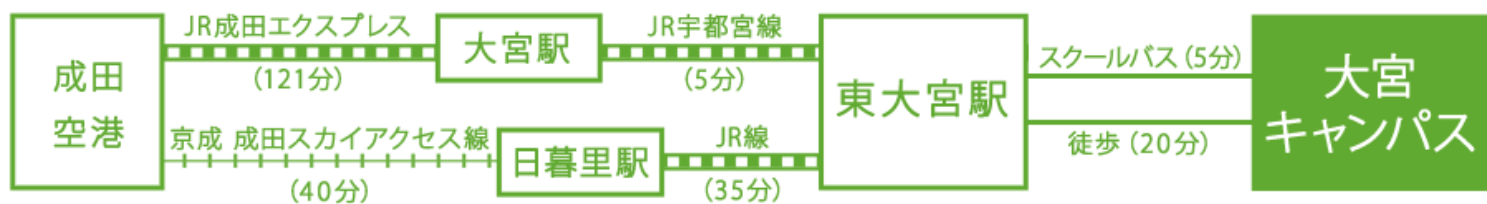

電車利用の場合

羽田空港からの場合

成田空港からの場合

※ () の時間は目安です。