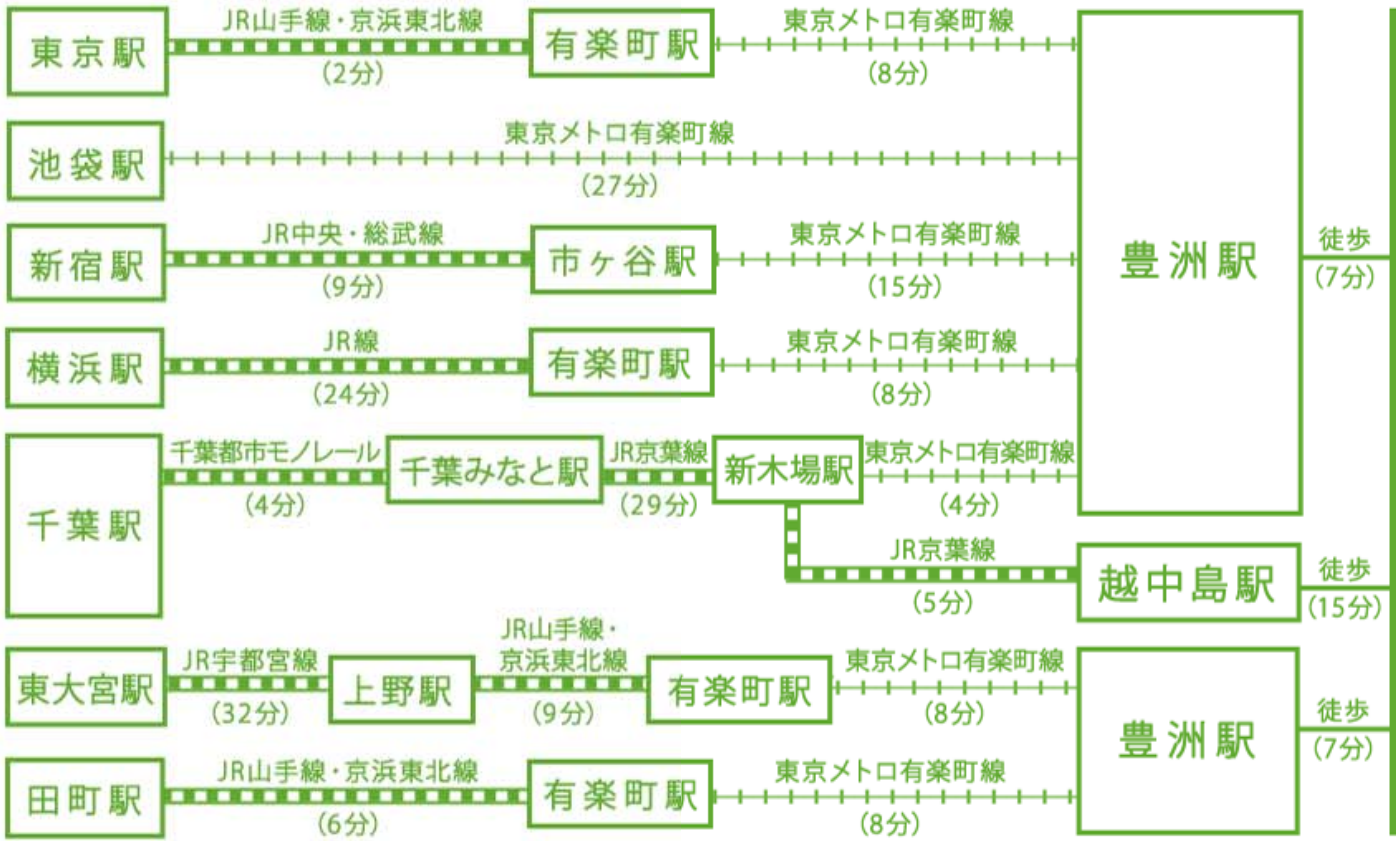

## 電車利用の場合

豊洲キャンパス

## 羽田空港からの場合

豊洲キャンパス

## 成田空港からの場合

豊洲キャンパス

※ ( ) の時間は目安です。