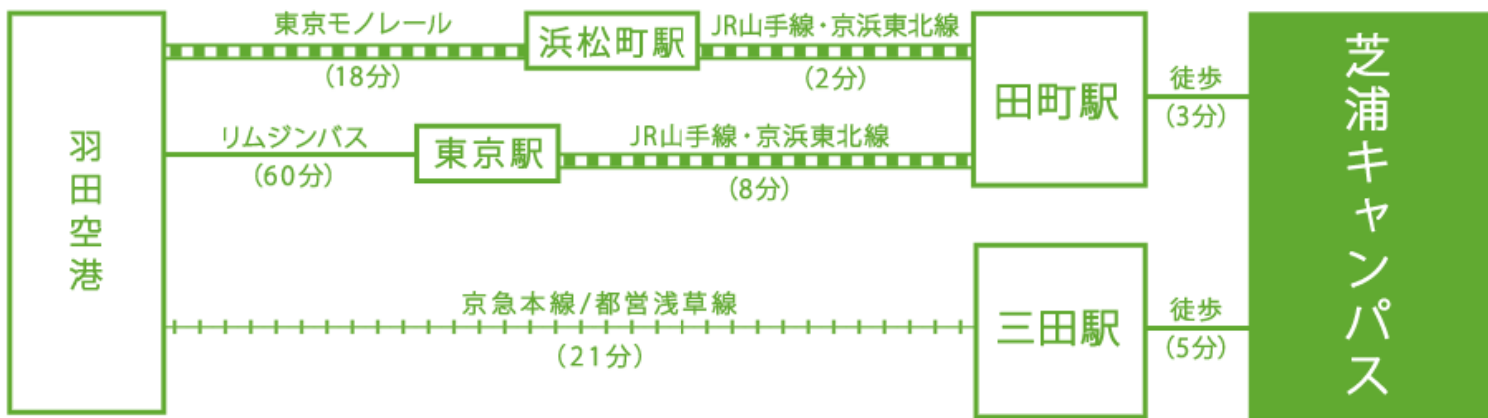

電車利用の場合

羽田空港からの場合

成田空港からの場合

※ () の時間は目安です。