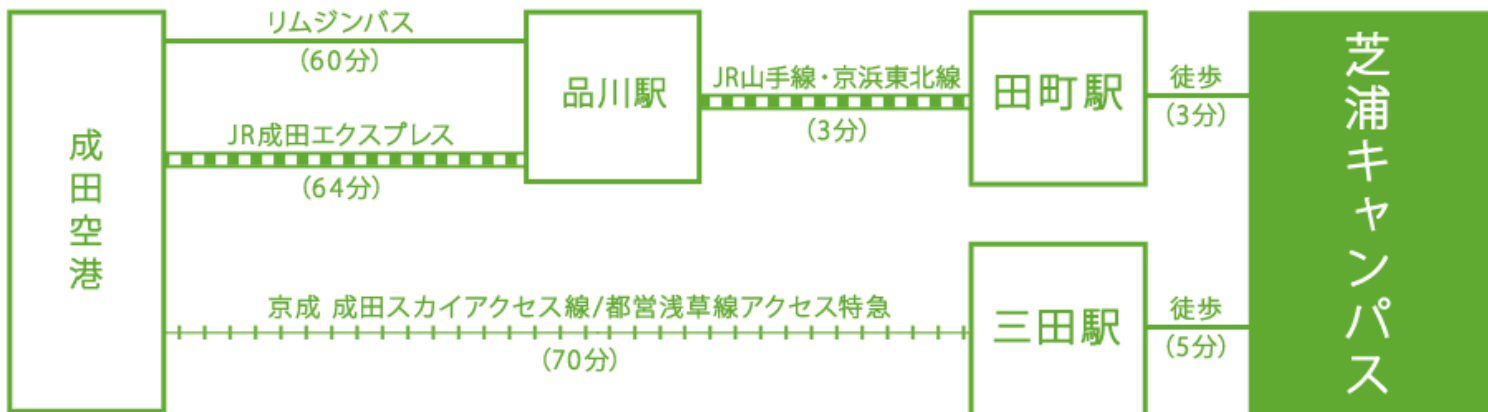

電車利用の場合

羽田空港からの場合

成田空港からの場合

※ () の時間は目安です。