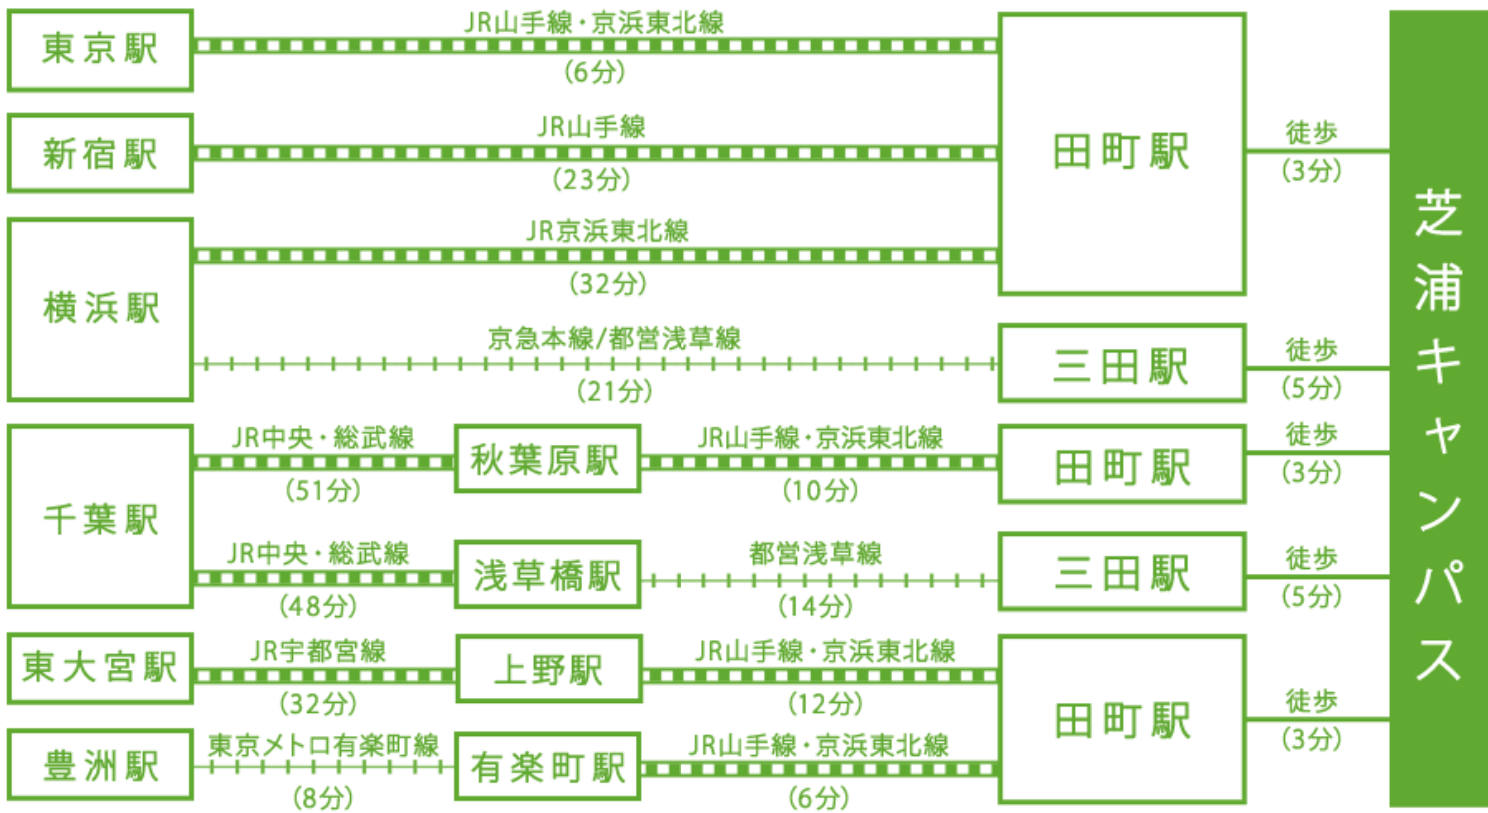

電車利用の場合

羽田空港からの場合

成田空港からの場合

※ () の時間は目安です。